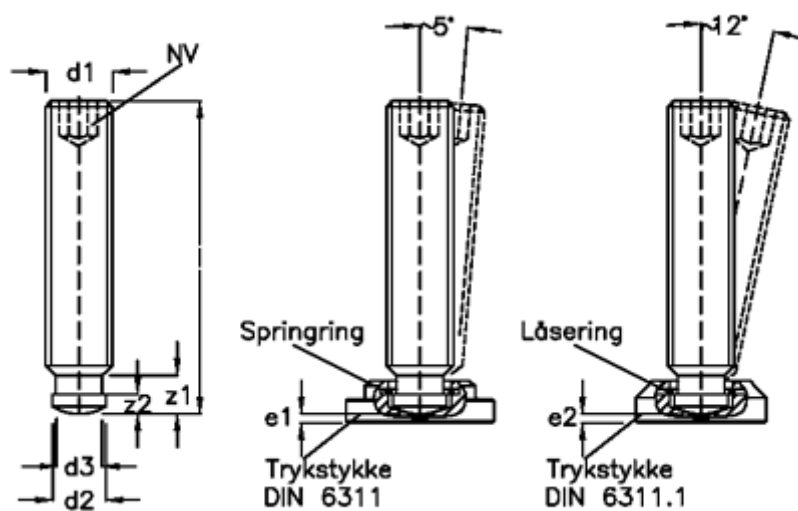

Varenummer: 20801714
 Beskrivelse: E+G Pinolskrue med kuglehoved
 DIN 6332-M16-75-SK

Mål

d1	= M16	z2 = 5.0
d2	= 12	
d3	= 11.0	
e1	= 5.3	
e2	= 4.5	
Indvendig sekskant	= 8	
l1	= 75	
z1	= 10.6	